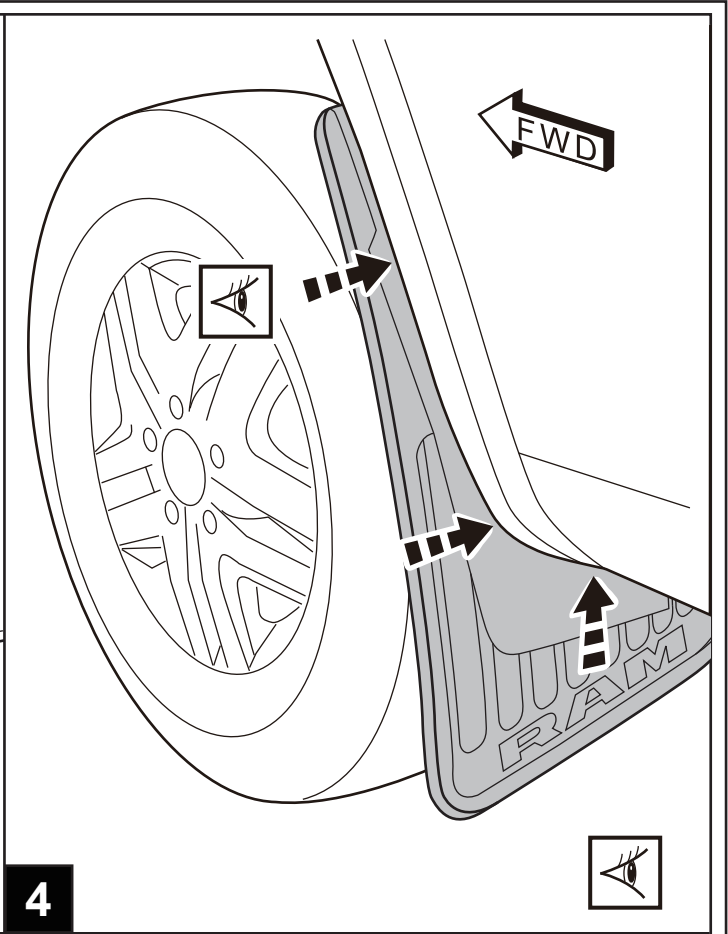

REAR SPLASH GUARDS RAM TRUCK 1500

www.mopar.com

Garde-boue arrière
Ram camion 1500

Protectores contra salpica duras traseros
Ram camión 1500

1

2

1

6