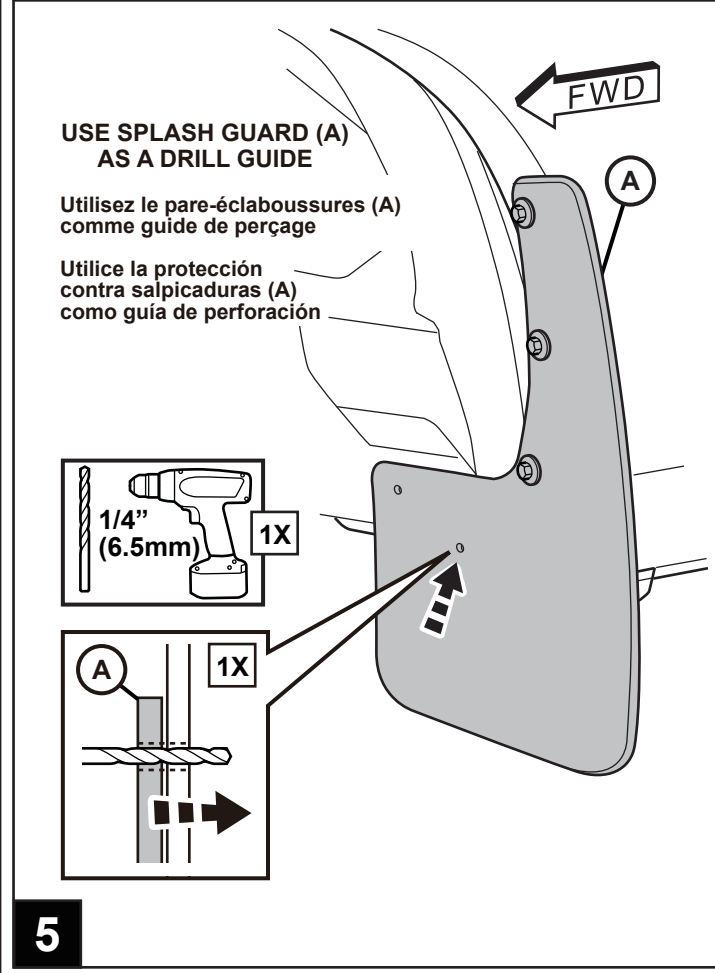

REAR SPLASH GUARDS RAM TRUCK 1500

www.mopar.com

Garde-boue arrière
Ram camion 1500

Protectores contra salpica duras traseros
Ram camión 1500

1

2

1

6