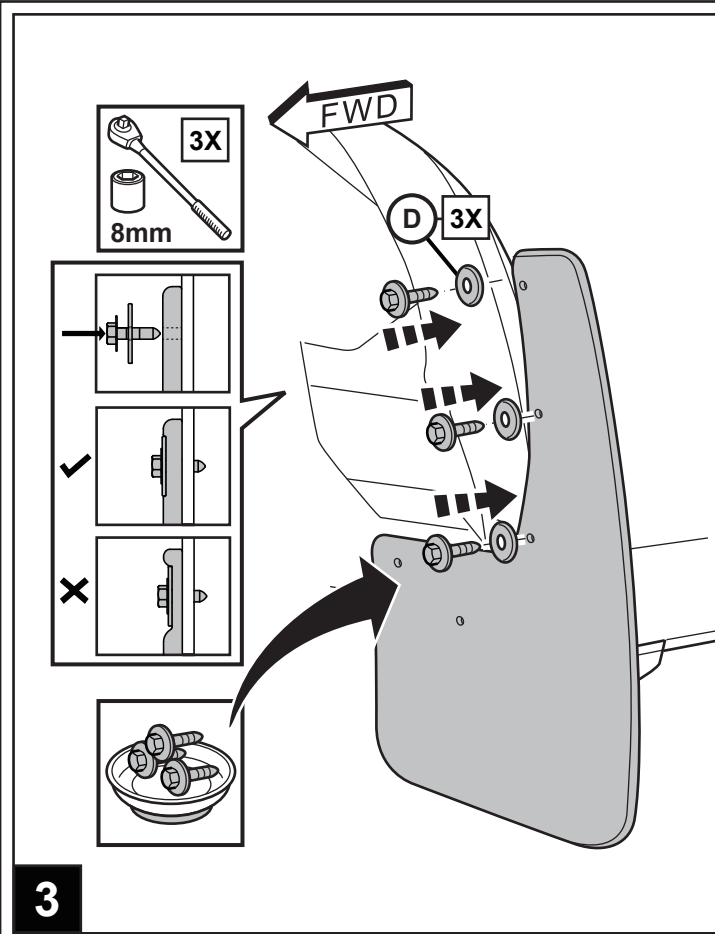

REAR SPLASH GUARDS RAM TRUCK 1500

www.mopar.com

Garde-boue arrière
Ram camion 1500

Protectores contra salpica duras traseros
Ram camión 1500

1

2

1

6