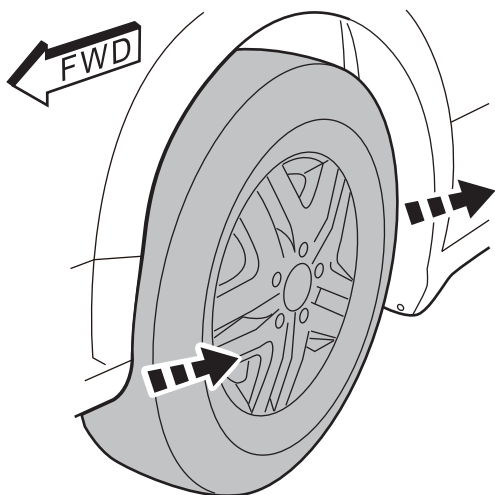

REAR SPLASH GUARDS RAM TRUCK 1500

www.mopar.com

Garde-boue arrière
Ram camion 1500

Protectores contra salpica duras traseros
Ram camión 1500

1

2

1

6